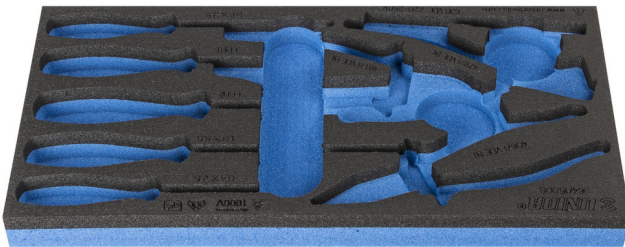

SOS-ложемент для электроизолированного инструмента арт. 964/15SOS

vI964/15SOS

Профили

Описание товара

- материал: пенополиэтилен низкой плотности
- Размер ложемента: 188 x 364 x 30 мм
- Совместимо с тележками серии Eurostyle, Eurovision, Europlus and Hercules

620895

L

188

B

364

H

30

41

* Изображения продуктов носят демонстрационный характер. Все размеры указаны в миллиметрах, вес в граммах.