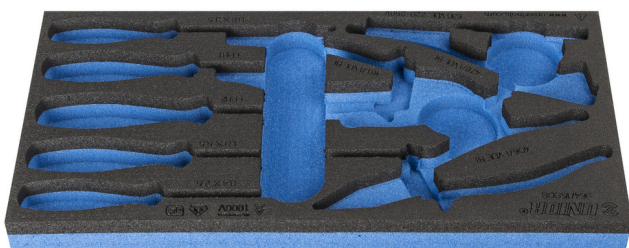

SOS-ложемент для электроизолированного инструмента арт. 964/15SOS

vI964/15SOS

Профили

Описание товара

- материал: пенополиэтилен низкой плотности
- Размер ложемента: 188 x 364 x 30 мм
- Совместимо с тележками серии Eurostyle, Eurovision, Euromotion, Europlus and Hercules

620895

L

188

B

364

H

30

41

* Изображения продуктов носят демонстрационный характер. Все размеры указаны в миллиметрах, вес в граммах.