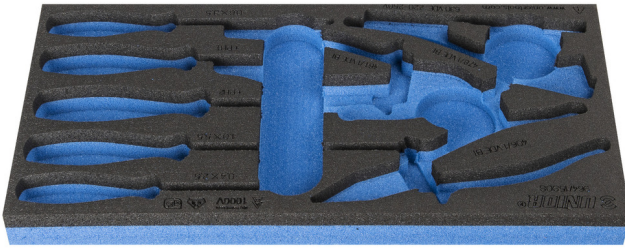

SOS tool tray for 964/15SOS

vI964/15SOS

Profielen

Product attributen

- materiaal: polyethyleenschuim met lage dichtheid
- Tool tray dimension: 188 x 364 x 30 mm
- Compatible with drawers of Eurostyle, Eurovision, Europlus and Hercules (front drawers) line

620895

L

188

B

364

H

30

41

* Afbeeldingen van producten zijn symbolisch. Alle afmetingen zijn in mm en gewicht in gram. Alle vermelde afmetingen kunnen variëren in tolerantie.