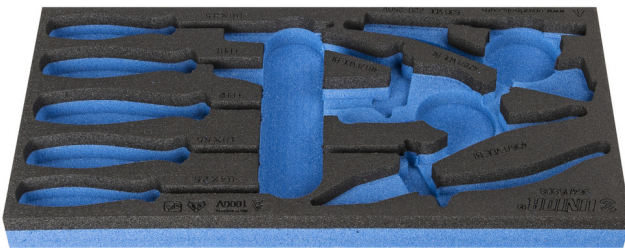

Module mousse SOS vide pour 964/15SOS

VI964/15SOS

Profils

Description produit

- Matière : faible densité de mousse polyéthylène
- Dimension du module : 188 x 364 x 30 mm
- Compatible avec les tiroirs des gammes Eurostyle, Eurovision, Europlus et Hercules (tiroirs de devant)

620895

L

188

B

364

H

30

41