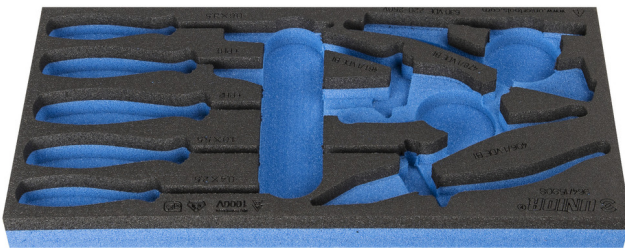

Module mousse SOS vide pour 964/15SOS

vi964/15SOS

Profils

Description produit

- Matière : faible densité de mousse polyéthylène
- Dimensions du module : 188 x 364 x 30 mm
- Compatible avec les tiroirs des gammes Eurostyle, Eurovision, Euromotion, Europlus et Hercules (tiroirs de devant)

620895

L

188

B

364

H

30

41