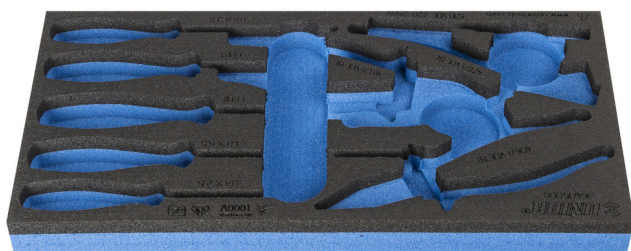

SOS uložak za VDE alate

vI964/15SOS

Profili

Atributi proizvoda

- materijal: polietilenska pjena male gustoće
- Tool tray dimension: 188 x 364 x 30 mm
- Compatible with drawers of Eurostyle, Eurovision, Euromotion, Europlus and Hercules (front drawers) line

620895

L

188

B

364

H

30

41

* Slike proizvoda su simbolične. Sve dimenzije su u mm, masa je u g.