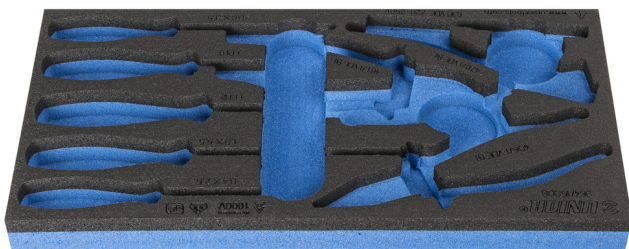

SOS uložak za VDE alate

vI964/15SOS

Profili

Atributi proizvoda

- materijal: polietilenska pjena male gustoće
- Tool tray dimension: 188 x 364 x 30 mm
- Compatible with drawers of Eurostyle, Eurovision, Euromotion, Europlus and Hercules (front drawers) line

620895

L

188

B

364

H

30

41

* Slike proizvoda su simbolične. Sve dimenzije su u mm, masa je u g.