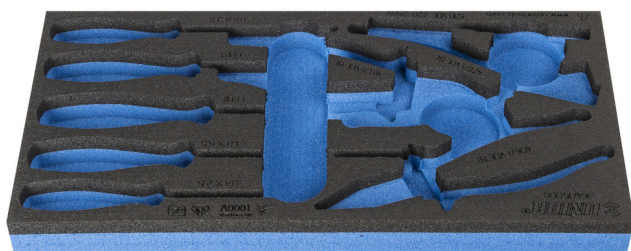

SOS uložak za VDE alate

VI964/15SOS

Profili

Atributi proizvoda

- materijal: polietilenska pjena male gustoće
- Tool tray dimension: 188 x 364 x 30 mm
- Compatible with drawers of Eurostyle, Eurovision, Europlus and Hercules (front drawers) line

620895

L

188

B

364

H

30

41

* Slike proizvoda su simbolične. Sve dimenzije su u mm, masa je u g.