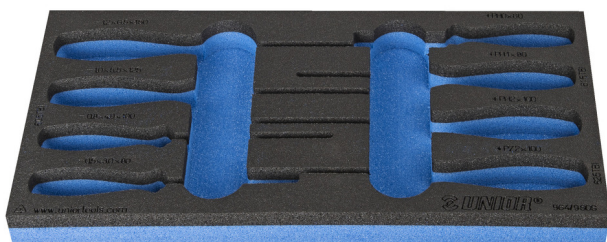

Modul SOS pentru surubelnite TBI

vI964/9SOS

Profile

Caracteristicile produsului

- material: spuma polietilena de joasa densitate
- Tool tray dimension: 188 x 364 x 30 mm
- Compatible with drawers of Eurostyle, Eurovision, Euromotion, Europlus and Hercules (front drawers) line

620892

L

188

B

364

H

30

25

* Imaginea produsului este simbolica. Toate dimensiunile sunt exprimate în mm, greutatea în grame.