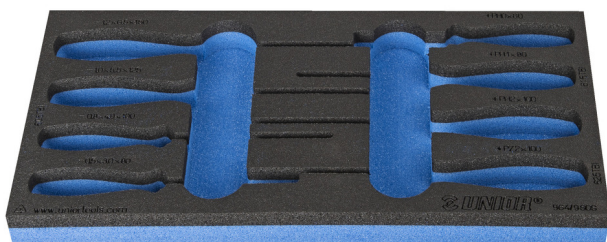

Modul SOS pentru surubelnite TBI

vI964/9SOS

Profile

Caracteristicile produsului

- material: spuma polietilena de joasa densitate
- Tool tray dimension: 188 x 364 x 30 mm
- Compatible with drawers of Eurostyle, Eurovision, Europlus and Hercules (front drawers) line

620892

L

188

B

364

H

30

25

* Imaginea produsului este simbolica. Toate dimensiunile sunt exprimate în mm, greutatea în grame.