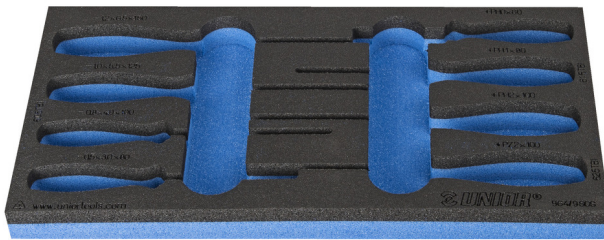

SOS tool tray for 964/9SOS

vI964/9SOS

Profielen

Product attributen

- materiaal: polyethyleenschuim met lage dichtheid
- Tool tray dimension: 188 x 364 x 30 mm
- Compatible with drawers of Eurostyle, Eurovision, Europlus and Hercules (front drawers) line

620892

L

188

B

364

H

30

25

* Afbeeldingen van producten zijn symbolisch. Alle afmetingen zijn in mm en gewicht in gram. Alle vermelde afmetingen kunnen variëren in tolerantie.