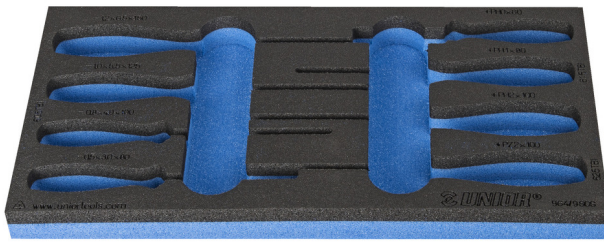

SOS tool tray for 964/9SOS

VI964/9SOS

Profielen

Product attributen

- materiaal: polyethyleenschuim met lage dichtheid
- Tool tray dimension: 188 x 364 x 30 mm
- Compatible with drawers of Eurostyle, Eurovision, Euromotion, Europlus and Hercules (front drawers) line

620892

L

188

B

364

H

30

25

* Afbeeldingen van producten zijn symbolisch. Alle afmetingen zijn in mm en gewicht in gram. Alle vermelde afmetingen kunnen variëren in tolerantie.