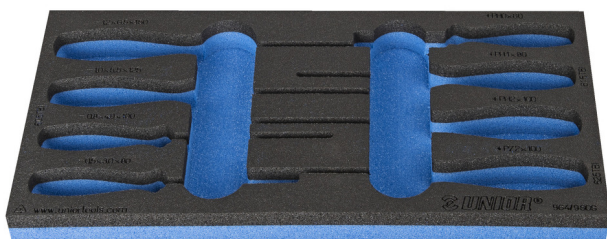

Module mousse SOS vide pour 964/9SOS

VI964/9SOS

Profils

Description produit

- Matière : faible densité de mousse polyéthylène
- Dimension du module : 188 x 364 x 30 mm
- Compatible avec les tiroirs des gammes Eurostyle, Eurovision, Europlus et Hercules (tiroirs de devant)

620892

L

188

B

364

H

30

25