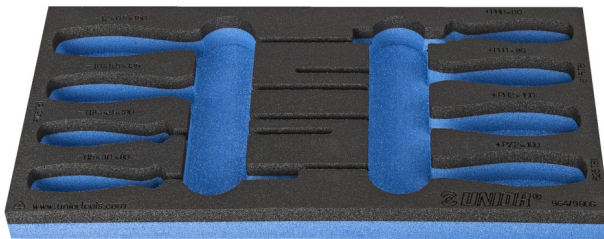

Module mousse SOS vide pour 964/9SOS

VI964/9SOS

Profils

Description produit

- Matière : faible densité de mousse polyéthylène
- Dimension du module : 188 x 364 x 30 mm
- Compatible avec les tiroirs des gammes Eurostyle, Eurovision, Europlus et Hercules (tiroirs de devant)

620892

L

188

B

364

H

30

25