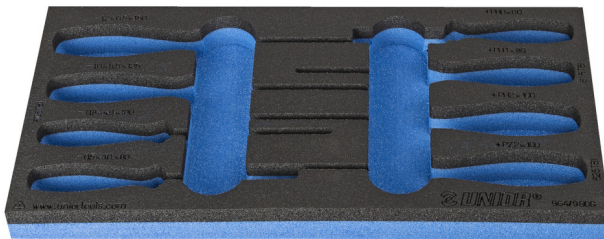

# Module mousse SOS vide pour 964/9SOS

VI964/9SOS

## Profils

## Description produit

- Matière : faible densité de mousse polyéthylène
- Dimension du module : 188 x 364 x 30 mm
- Compatible avec les tiroirs des gammes Eurostyle, Eurovision, Europlus et Hercules (tiroirs de devant)