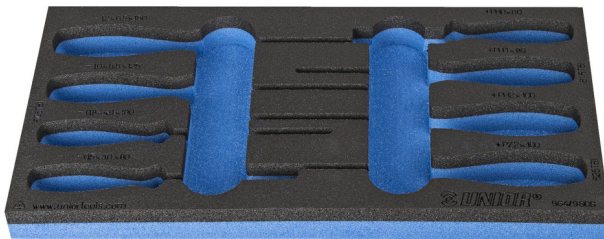

Module mousse SOS vide pour 964/9SOS

VI964/9SOS

Profils

Description produit

- Matière : faible densité de mousse polyéthylène
- Dimensions du module : 188 x 364 x 30 mm
- Compatible avec les tiroirs des gammes Eurostyle, Eurovision, Euromotion, Europlus et Hercules (tiroirs de devant)

620892

L

188

B

364

H

30

25