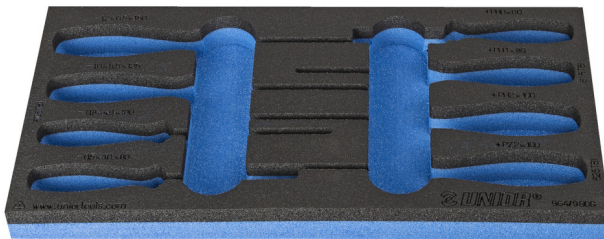

Module mousse SOS vide pour 964/9SOS

VI964/9SOS

Profils

Description produit

- Matière : faible densité de mousse polyéthylène
- Dimensions du module : 188 x 364 x 30 mm
- Compatible avec les tiroirs des gammes Eurostyle, Eurovision, Europlus et Hercules (tiroirs de devant)

620892

L

188

B

364

H

30

25