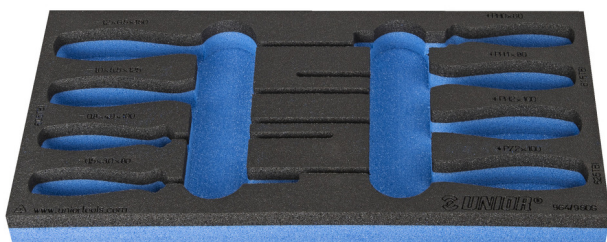

SOS uložak za TBI izvijače

VI964/9SOS

Profili

Atributi proizvoda

- materijal: polietilenska pjena male gustoće
- Tool tray dimension: 188 x 364 x 30 mm
- Compatible with drawers of Eurostyle, Eurovision, Europlus and Hercules (front drawers) line

620892

L

188

B

364

H

30

25

* Slike proizvoda su simbolične. Sve dimenzije su u mm, masa je u g.