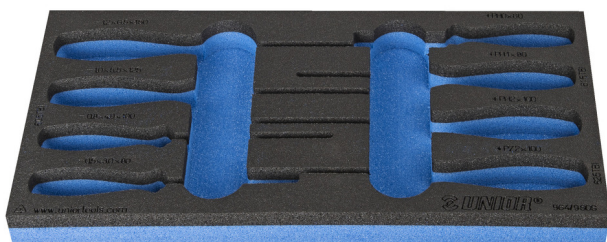

SOS uložak za TBI izvijače

vI964/9SOS

Profili

Atributi proizvoda

- materijal: polietilenska pjena male gustoće
- Tool tray dimension: 188 x 364 x 30 mm
- Compatible with drawers of Eurostyle, Eurovision, Euromotion, Europlus and Hercules (front drawers) line

620892

L

188

B

364

H

30

25

* Slike proizvoda su simbolične. Sve dimenzije su u mm, masa je u g.