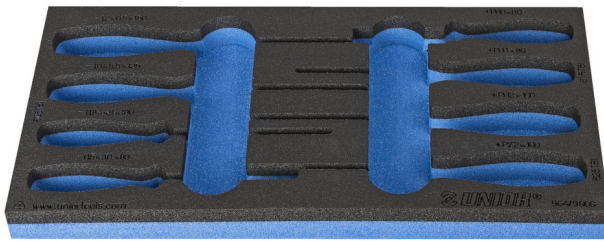

SOS mjet tabaka për 964/9SOS

vI964/9SOS

Profiles

Product features

- Materiali: ulët densitet shkumë polietilen
- Tool tray dimension: 188 x 364 x 30 mm
- Compatible with drawers of Eurostyle, Eurovision, Europlus and Hercules (front drawers) line

620892

L

188

B

364

H

30

25

* Imazhet e produkteve janë simbolike. Të gjitha dimensionet janë në mm, pesha në gram.