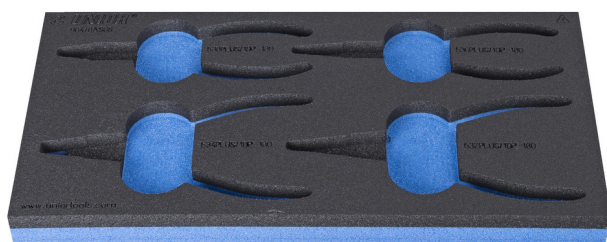

Modul SOS pentru clesti inel de siguranta

VI964/8ASOS

Profile

Caracteristicile produsului

- material: spuma polietilena de joasa densitate
- Tool tray dimension: 188 x 364 x 30 mm
- Compatible with drawers of Eurostyle, Eurovision, Euromotion, Europlus and Hercules (front drawers) line

621220

L

188

B

364

H

30

55

* Imaginea produsului este simbolica. Toate dimensiunile sunt exprimate în mm, greutatea în grame.