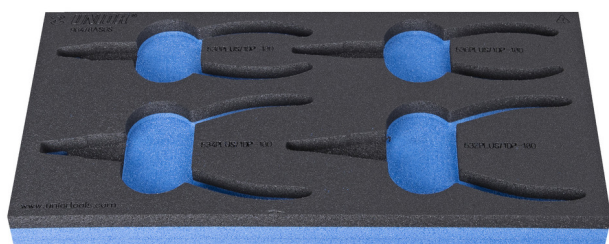

Modul SOS pentru clesti inel de siguranta

VI964/8ASOS

Profile

Caracteristicile produsului

- material: spuma polietilena de joasa densitate
- Tool tray dimension: 188 x 364 x 30 mm
- Compatible with drawers of Eurostyle, Eurovision, Europlus and Hercules (front drawers) line

621220

L

188

B

364

H

30

55

* Imaginea produsului este simbolica. Toate dimensiunile sunt exprimate în mm, greutatea în grame.