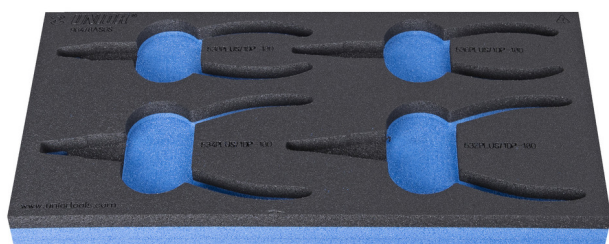

Modul SOS pentru clesti inel de siguranta

VI964/8ASOS

Profile

Caracteristicile produsului

- material: spuma polietilena de joasa densitate
- Tool tray dimension: 188 x 364 x 30 mm
- Compatible with drawers of Eurostyle, Eurovision, Euromotion, Europlus and Hercules (front drawers) line

621220

L

188

B

364

H

30

55

* Imaginea produsului este simbolica. Toate dimensiunile sunt exprimate în mm, greutatea în grame.