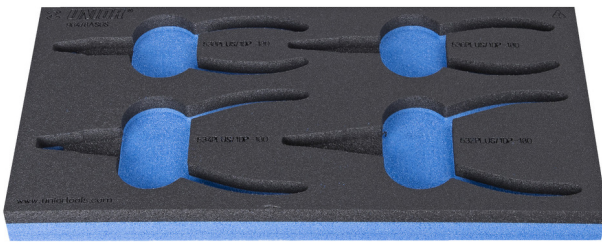

SOS tool tray for 964/8ASOS

VI964/8ASOS

Profielen

Product attributen

- materiaal: polyethyleenschuim met lage dichtheid
- Tool tray dimension: 188 x 364 x 30 mm
- Compatible with drawers of Eurostyle, Eurovision, Euromotion, Europlus and Hercules (front drawers) line

621220

L

188

B

364

H

30

55

* Afbeeldingen van producten zijn symbolisch. Alle afmetingen zijn in mm en gewicht in gram. Alle vermelde afmetingen kunnen variëren in tolerantie.