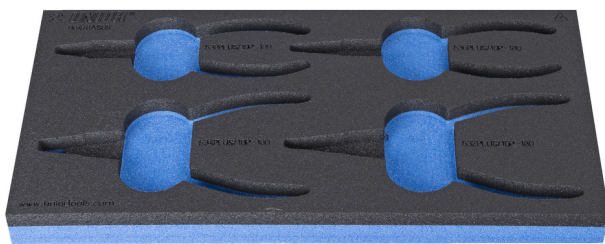

# Module mousse SOS vide pour 964/8ASOS

VI964/8ASOS

## Profils

## Description produit

- Matière : faible densité de mousse polyéthylène
- Dimension du module : 188 x 364 x 30 mm
- Compatible avec les tiroirs des gammes Eurostyle, Eurovision, Europlus et Hercules (tiroirs de devant)