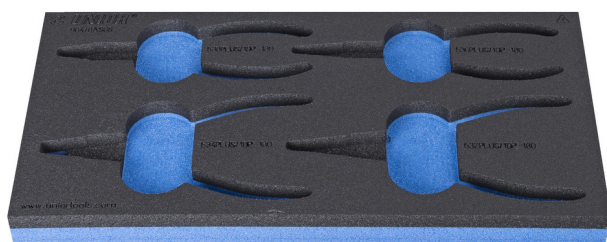

# Module mousse SOS vide pour 964/8ASOS

VI964/8ASOS

## Profils

## Description produit

- Matière : faible densité de mousse polyéthylène
- Dimension du module : 188 x 364 x 30 mm
- Compatible avec les tiroirs des gammes Eurostyle, Eurovision, Europlus et Hercules (tiroirs de devant)

621220

L

188

B

364

H

30

55