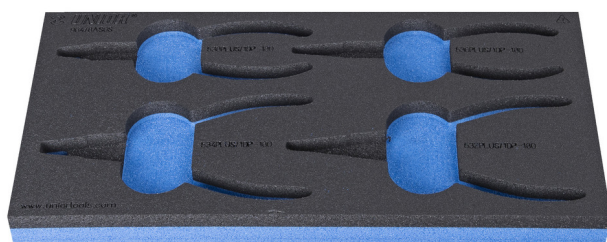

# Module mousse SOS vide pour 964/8ASOS

VI964/8ASOS

## Profils

## Description produit

- Matière : faible densité de mousse polyéthylène
- Dimensions du module : 188 x 364 x 30 mm
- Compatible avec les tiroirs des gammes Eurostyle, Eurovision, Europlus et Hercules (tiroirs de devant)

621220

L

188

B

364

H

30

55