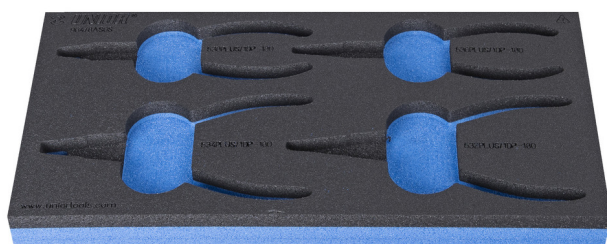

SOS uložak za seger kliješta

VI964/8ASOS

Profili

Atributi proizvoda

- materijal: polietilenska pjena male gustoće
- Tool tray dimension: 188 x 364 x 30 mm
- Compatible with drawers of Eurostyle, Eurovision, Euromotion, Europlus and Hercules (front drawers) line

621220

L

188

B

364

H

30

55

* Slike proizvoda su simbolične. Sve dimenzije su u mm, masa je u g.