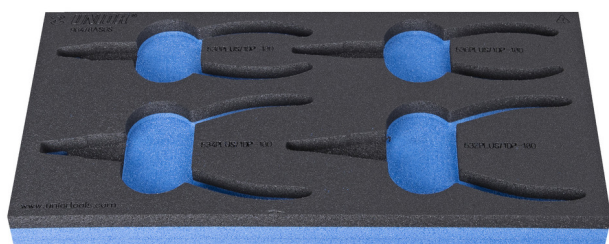

SOS uložak za seger kliješta

VI964/8ASOS

Profili

Atributi proizvoda

- materijal: polietilenska pjena male gustoće
- Tool tray dimension: 188 x 364 x 30 mm
- Compatible with drawers of Eurostyle, Eurovision, Euromotion, Europlus and Hercules (front drawers) line

621220

L

188

B

364

H

30

55

* Slike proizvoda su simbolične. Sve dimenzije su u mm, masa je u g.