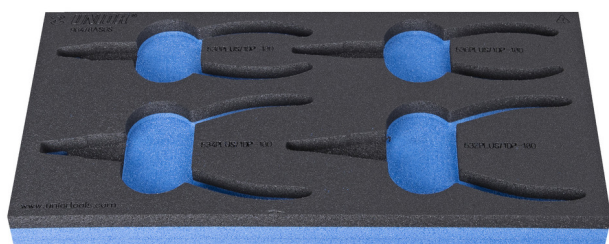

# SOS uložak za seger kliješta

VI964/8ASOS

## Profili

## Atributi proizvoda

- materijal: polietilenska pjena male gustoće
- Tool tray dimension: 188 x 364 x 30 mm
- Compatible with drawers of Eurostyle, Eurovision, Europlus and Hercules (front drawers) line