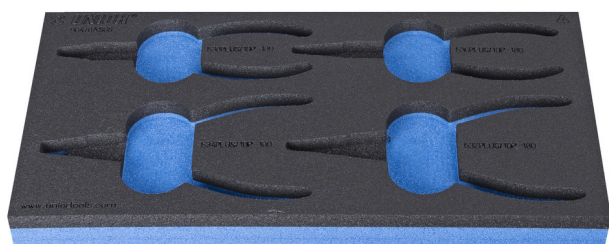

SOS uložak za seger kliješta

VI964/8ASOS

Profili

Atributi proizvoda

- materijal: polietilenska pjena male gustoće
- Tool tray dimension: 188 x 364 x 30 mm
- Compatible with drawers of Eurostyle, Eurovision, Europlus and Hercules (front drawers) line

621220

L

188

B

364

H

30

55

* Slike proizvoda su simbolične. Sve dimenzije su u mm, masa je u g.