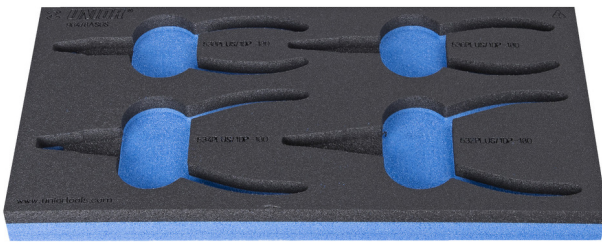

SOS tool tray for 964/8ASOS

VI964/8ASOS

Profielen

Product attributen

- material: low density polyethylene foam
- Tool tray dimension: 188 x 364 x 30 mm
- Compatible with drawers of Eurostyle, Eurovision, Euromotion, Europlus and Hercules (front drawers) line

621220

L

188

B

364

H

30

55

* Afbeeldingen van producten zijn symbolisch. Alle afmetingen zijn in mm, en het gewicht in grammen. Alle vermelde afmetingen kunnen variëren in tolerantie.