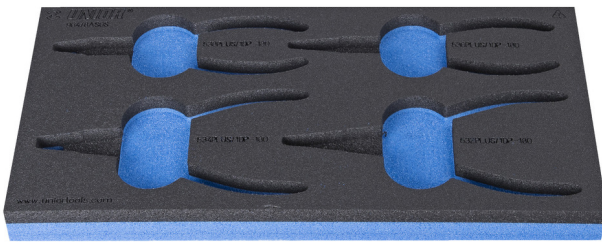

SOS tool tray for 964/8ASOS

VI964/8ASOS

Profielen

Product attributen

- material: low density polyethylene foam
- Tool tray dimension: 188 x 364 x 30 mm
- Compatible with drawers of Eurostyle, Eurovision, Europlus and Hercules (front drawers) line

621220

L

188

B

364

H

30

55

* Afbeeldingen van producten zijn symbolisch. Alle afmetingen zijn in mm, en het gewicht in grammen. Alle vermelde afmetingen kunnen variëren in tolerantie.