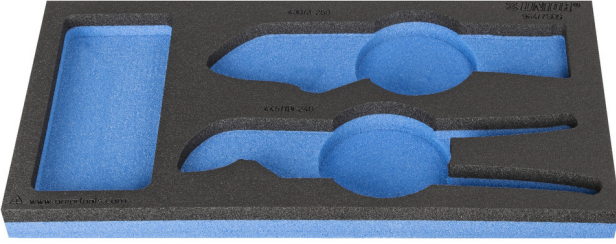

964/7SOS için SOS alet tepsisi

VI964/7SOS

Profiles

Product features

- malzeme: düşük yoğunluklu polietilen köpük
- Tool tray dimension: 188 x 364 x 30 mm
- Compatible with drawers of Eurostyle, Eurovision, Europlus and Hercules (front drawers) line

620890

L

188

B

364

H

30

42

* Ürünlerin resimleri semboliktir. Bütün boyutlar mm ve ağırlık gram cinsindedir.