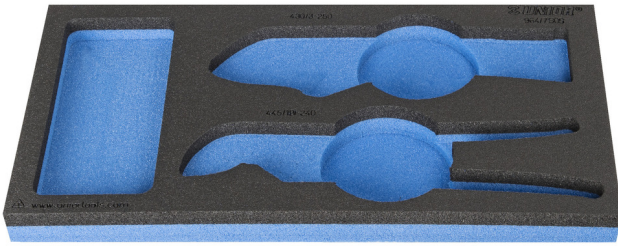

SOS tool tray for 964/7SOS

vI964/7SOS

Profielen

Product attributen

- materiaal: polyethyleenschuim met lage dichtheid
- Tool tray dimension: 188 x 364 x 30 mm
- Compatible with drawers of Eurostyle, Eurovision, Europlus and Hercules (front drawers) line

620890

L

188

B

364

H

30

42

* Afbeeldingen van producten zijn symbolisch. Alle afmetingen zijn in mm en gewicht in gram. Alle vermelde afmetingen kunnen variëren in tolerantie.