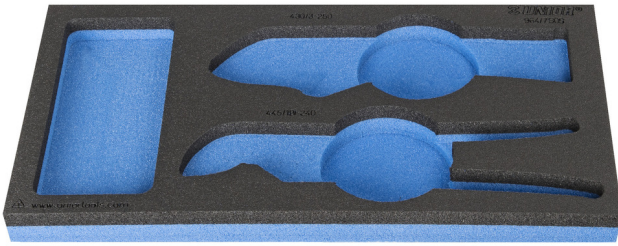

SOS tool tray for 964/7SOS

VI964/7SOS

Profielen

Product attributen

- materiaal: polyethyleenschuim met lage dichtheid
- Tool tray dimension: 188 x 364 x 30 mm
- Compatible with drawers of Eurostyle, Eurovision, Euromotion, Europlus and Hercules (front drawers) line

620890

L

188

B

364

H

30

42

* Afbeeldingen van producten zijn symbolisch. Alle afmetingen zijn in mm en gewicht in gram. Alle vermelde afmetingen kunnen variëren in tolerantie.