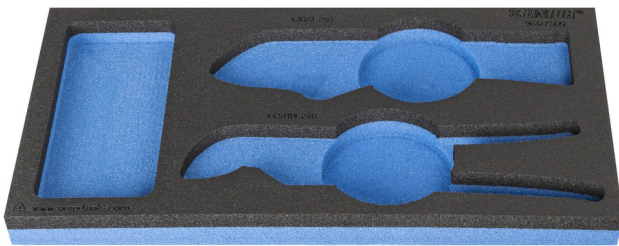

Module mousse SOS vide pour 964/7SOS

VI964/7SOS

Profils

Description produit

- Matière : faible densité de mousse polyéthylène
- Dimension du module : 188 x 364 x 30 mm
- Compatible avec les tiroirs des gammes Eurostyle, Eurovision, Europlus et Hercules (tiroirs de devant)

620890

L

188

B

364

H

30

42