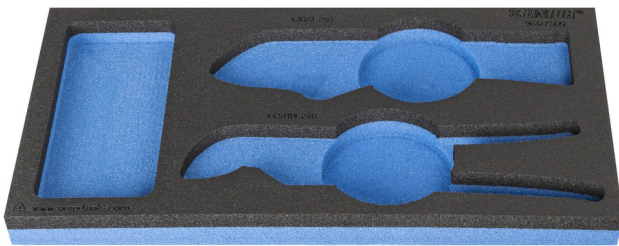

# Module mousse SOS vide pour 964/7SOS

VI964/7SOS

## Profils

## Description produit

- Matière : faible densité de mousse polyéthylène
- Dimension du module : 188 x 364 x 30 mm
- Compatible avec les tiroirs des gammes Eurostyle, Eurovision, Europlus et Hercules (tiroirs de devant)

620890

L

188

B

364

H

30

42