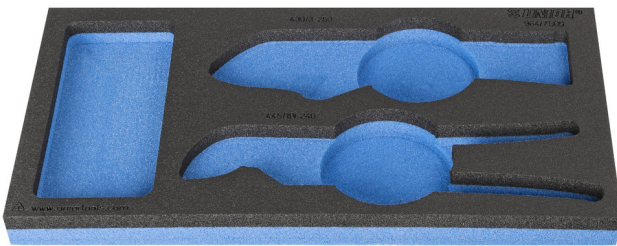

Module mousse SOS vide pour 964/7SOS

VI964/7SOS

Profils

Description produit

- Matière : faible densité de mousse polyéthylène
- Dimension du module : 188 x 364 x 30 mm
- Compatible avec les tiroirs des gammes Eurostyle, Eurovision, Europlus et Hercules (tiroirs de devant)

620890

L

188

B

364

H

30

42