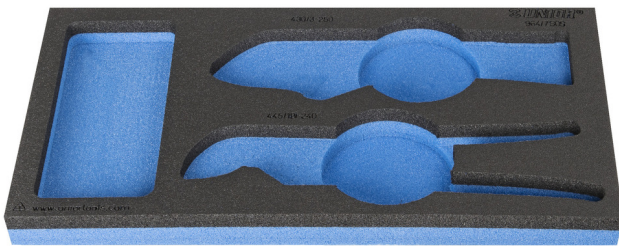

Module mousse SOS vide pour 964/7SOS

VI964/7SOS

Profils

Description produit

- Matière : faible densité de mousse polyéthylène
- Dimensions du module : 188 x 364 x 30 mm
- Compatible avec les tiroirs des gammes Eurostyle, Eurovision, Europlus et Hercules (tiroirs de devant)

620890

L

188

B

364

H

30

42