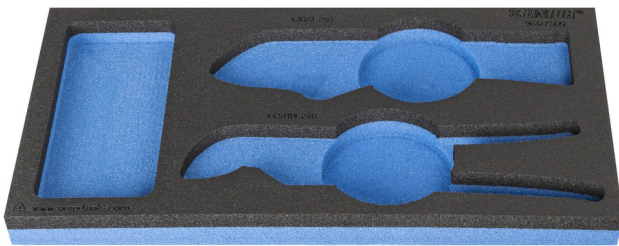

Module mousse SOS vide pour 964/7SOS

vi964/7SOS

Profils

Description produit

- Matière : faible densité de mousse polyéthylène
- Dimensions du module : 188 x 364 x 30 mm
- Compatible avec les tiroirs des gammes Eurostyle, Eurovision, Euromotion, Europlus et Hercules (tiroirs de devant)

620890

L

188

B

364

H

30

42