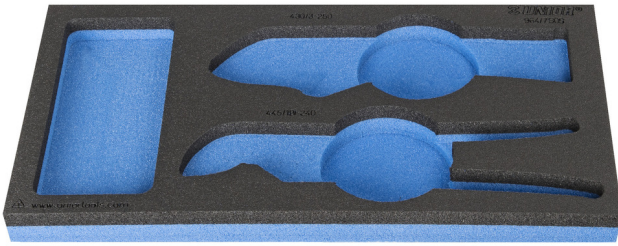

SOS tool tray for 964/7SOS

VI964/7SOS

Profielen

Product attributen

- material: low density polyethylene foam
- Tool tray dimension: 188 x 364 x 30 mm
- Compatible with drawers of Eurostyle, Eurovision, Euromotion, Europlus and Hercules (front drawers) line

620890

L

188

B

364

H

30

42

* Afbeeldingen van producten zijn symbolisch. Alle afmetingen zijn in mm, en het gewicht in grammen. Alle vermelde afmetingen kunnen variëren in tolerantie.