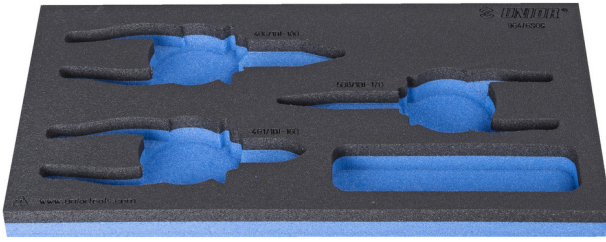

964/6SOS için SOS alet tepsisi

VI964/6SOS

Profiles

Product features

- malzeme: düşük yoğunluklu polietilen köpük
- Tool tray dimension: 188 x 364 x 30 mm
- Compatible with drawers of Eurostyle, Eurovision, Europlus and Hercules (front drawers) line

620889

L

188

B

364

H

30

25

* Ürünlerin resimleri semboliktir. Bütün boyutlar mm ve ağırlık gram cinsindedir.