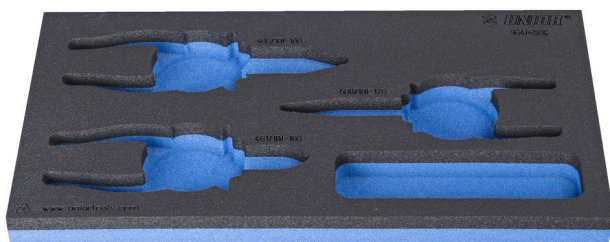

Modul SOS pentru clesti BI

vI964/6SOS

Profile

Caracteristicile produsului

- material: spuma polietilena de joasa densitate
- Tool tray dimension: 188 x 364 x 30 mm
- Compatible with drawers of Eurostyle, Eurovision, Euromotion, Europlus and Hercules (front drawers) line

620889

L

188

B

364

H

30

25

* Imaginea produsului este simbolica. Toate dimensiunile sunt exprimate în mm, greutatea în grame.