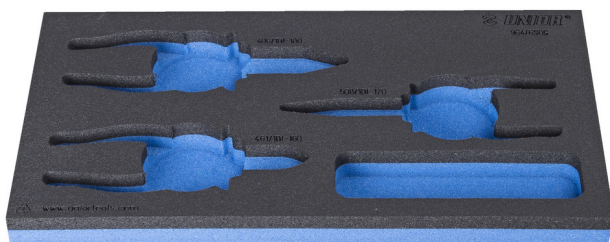

Modul SOS pentru clesti BI

vI964/6SOS

Profile

Caracteristicile produsului

- material: spuma polietilena de joasa densitate
- Tool tray dimension: 188 x 364 x 30 mm
- Compatible with drawers of Eurostyle, Eurovision, Europlus and Hercules (front drawers) line

620889

L

188

B

364

H

30

25

* Imaginea produsului este simbolica. Toate dimensiunile sunt exprimate în mm, greutatea în grame.