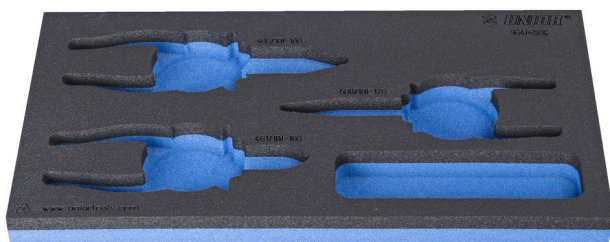

# Modul SOS pentru clesti BI

vI964/6SOS

## Profile

## Caracteristicile produsului

- material: spuma polietilena de joasa densitate
- Tool tray dimension: 188 x 364 x 30 mm
- Compatible with drawers of Eurostyle, Eurovision, Euromotion, Europlus and Hercules (front drawers) line

620889

L

188

B

364

H

30

25