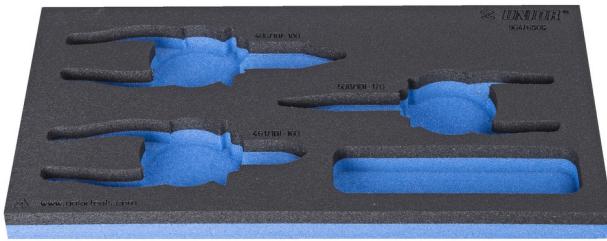

SOS tool tray for 964/6SOS

VI964/6SOS

Profielen

Product attributen

- materiaal: polyethyleenschuim met lage dichtheid
- Tool tray dimension: 188 x 364 x 30 mm
- Compatible with drawers of Eurostyle, Eurovision, Europlus and Hercules (front drawers) line

620889

L

188

B

364

H

30

25

* Afbeeldingen van producten zijn symbolisch. Alle afmetingen zijn in mm en gewicht in gram. Alle vermelde afmetingen kunnen variëren in tolerantie.