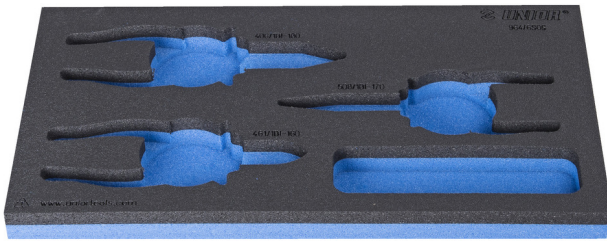

SOS tool tray for 964/6SOS

VI964/6SOS

Profielen

Product attributen

- materiaal: polyethyleenschuim met lage dichtheid
- Tool tray dimension: 188 x 364 x 30 mm
- Compatible with drawers of Eurostyle, Eurovision, Euromotion, Europlus and Hercules (front drawers) line

620889

L

188

B

364

H

30

25

* Afbeeldingen van producten zijn symbolisch. Alle afmetingen zijn in mm en gewicht in gram. Alle vermelde afmetingen kunnen variëren in tolerantie.