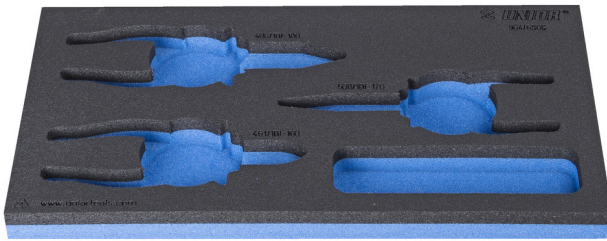

SOS tool tray for 964/6SOS

vI964/6SOS

Profielen

Product attributen

- materiaal: polyethyleenschuim met lage dichtheid
- Tool tray dimension: 188 x 364 x 30 mm
- Compatible with drawers of Eurostyle, Eurovision, Euromotion, Europlus and Hercules (front drawers) line

620889

L

188

B

364

H

30

25

* Afbeeldingen van producten zijn symbolisch. Alle afmetingen zijn in mm en gewicht in gram. Alle vermelde afmetingen kunnen variëren in tolerantie.