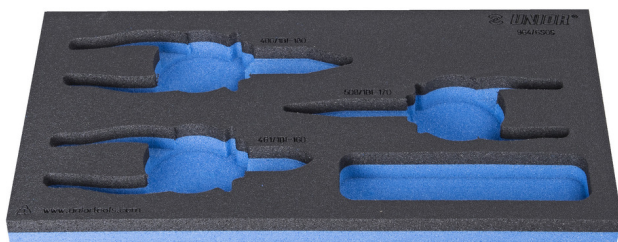

SOS uložak za BI kliješta

VI964/6SOS

Profili

[./hr/support/warranty.](#)

Atributi proizvoda

- Materijal: polietilenska pjena male gustoće
- Tool tray dimension: 188 x 364 x 30 mm
- Compatible with drawers of Eurostyle, Eurovision, Europlus and Hercules (front drawers) line

940E
940EV
920PLUS

1/3

188 x 364 x 30

620889

L

188

B

364