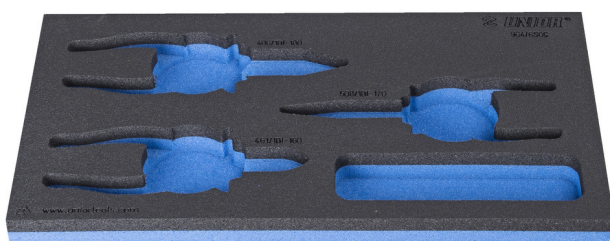

# Module mousse SOS vide pour 964/6SOS

VI964/6SOS

## Description produit

- Matière : faible densité de mousse polyéthylène
- Dimension du module : 188 x 364 x 30 mm
- Compatible avec les tiroirs des gammes Eurostyle, Eurovision, Europlus et Hercules (tiroirs de devant)

620889

L

188

B

364

H

30

25