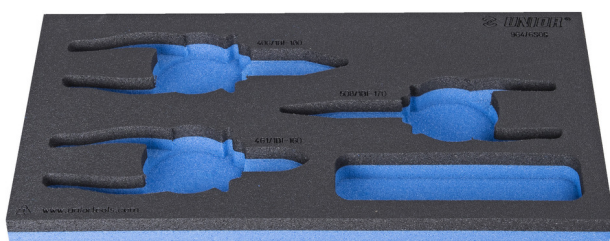

Module mousse SOS vide pour 964/6SOS

VI964/6SOS

Profils

Description produit

- Matière : faible densité de mousse polyéthylène
- Dimension du module : 188 x 364 x 30 mm
- Compatible avec les tiroirs des gammes Eurostyle, Eurovision, Europlus et Hercules (tiroirs de devant)

620889

L

188

B

364

H

30

25