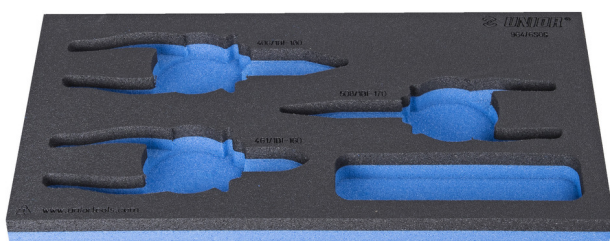

Module mousse SOS vide pour 964/6SOS

VI964/6SOS

Profils

Description produit

- Matière : faible densité de mousse polyéthylène
- Dimensions du module : 188 x 364 x 30 mm
- Compatible avec les tiroirs des gammes Eurostyle, Eurovision, Euromotion, Europlus et Hercules (tiroirs de devant)

620889

L

188

B

364

H

30

25