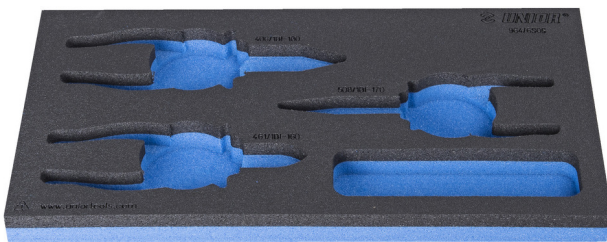

# Module mousse SOS vide pour 964/6SOS

VI964/6SOS

## Description produit

- Matière : faible densité de mousse polyéthylène
- Dimensions du module : 188 x 364 x 30 mm
- Compatible avec les tiroirs des gammes Eurostyle, Eurovision, Euromotion, Europlus et Hercules (tiroirs de devant)

620889

L

188

B

364

H

30

25