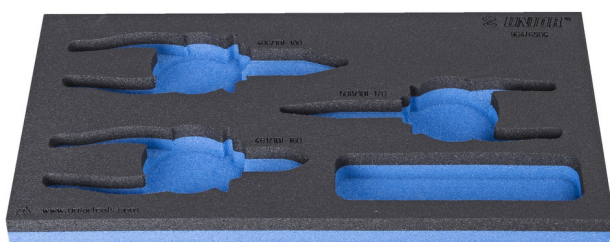

SOS uložak za BI kliješta

vI964/6SOS

Profili

Atributi proizvoda

- materijal: polietilenska pjena male gustoće
- Tool tray dimension: 188 x 364 x 30 mm
- Compatible with drawers of Eurostyle, Eurovision, Euromotion, Europlus and Hercules (front drawers) line

620889

L

188

B

364

H

30

25

* Slike proizvoda su simbolične. Sve dimenzije su u mm, masa je u g.