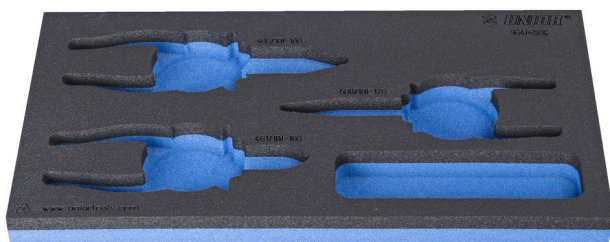

SOS uložak za BI kliješta

VI964/6SOS

Profili

Atributi proizvoda

- materijal: polietilenska pjena male gustoće
- Tool tray dimension: 188 x 364 x 30 mm
- Compatible with drawers of Eurostyle, Eurovision, Euromotion, Europlus and Hercules (front drawers) line

620889

L

188

B

364

H

30

25

* Slike proizvoda su simbolične. Sve dimenzije su u mm, masa je u g.