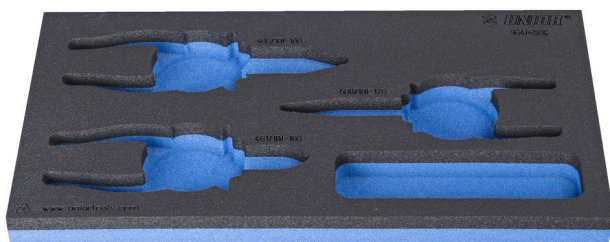

# SOS uložak za BI kliješta

VI964/6SOS

## Atributi proizvoda

- materijal: polietilenska pjena male gustoće
- Tool tray dimension: 188 x 364 x 30 mm
- Compatible with drawers of Eurostyle, Eurovision, Europlus and Hercules (front drawers) line

620889

L

188

B

364

H

30

25