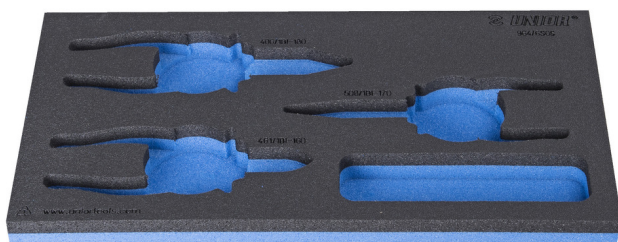

SOS подложка за клещи VI

vi964/6SOS

Параметри на продукта

- материал:полиетиленова пяна с ниска плътност
- Tool tray dimension: 188 x 364 x 30 mm
- Compatible with drawers of Eurostyle, Eurovision, Europlus and Hercules (front drawers) line

620889

L

188

B

364

H

30

UnitWeight