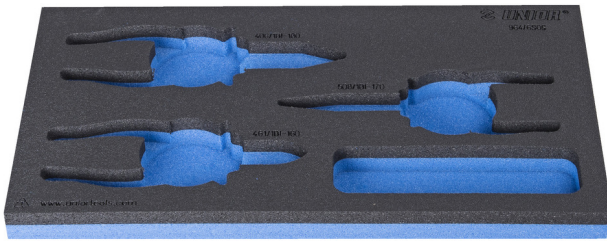

# SOS tool tray for 964/6SOS

VI964/6SOS

## Product attributen

- material: low density polyethylene foam
- Tool tray dimension: 188 x 364 x 30 mm
- Compatible with drawers of Eurostyle, Eurovision, Europlus and Hercules (front drawers) line

620889

L

188

B

364

H

30

25

\* Afbeeldingen van producten zijn symbolisch. Alle afmetingen zijn in mm, en het gewicht in grammen. Alle vermelde afmetingen kunnen variëren in tolerantie.