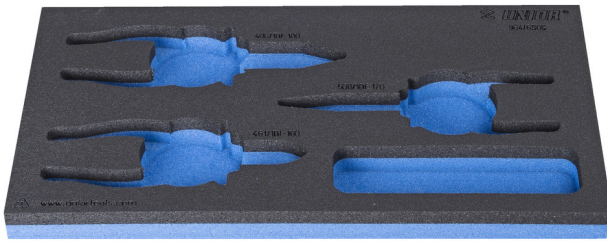

SOS tool tray for 964/6SOS

VI964/6SOS

Profielen

Product attributen

- material: low density polyethylene foam
- Tool tray dimension: 188 x 364 x 30 mm
- Compatible with drawers of Eurostyle, Eurovision, Euromotion, Europlus and Hercules (front drawers) line

620889

L

188

B

364

H

30

25

* Afbeeldingen van producten zijn symbolisch. Alle afmetingen zijn in mm, en het gewicht in grammen. Alle vermelde afmetingen kunnen variëren in tolerantie.