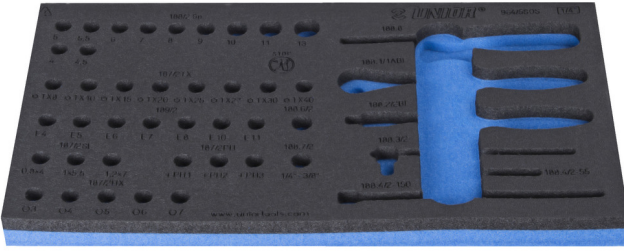

964/5SOS için SOS alet tepsisi

vI964/5SOS

Profiles

Product features

- malzeme: düşük yoğunluklu polietilen köpük
- Tool tray dimension: 188 x 364 x 30 mm
- Compatible with drawers of Eurostyle, Eurovision, Euromotion, Europlus and Hercules (front drawers) line

620888

L

188

B

364

H

30

25

* Ürünlerin resimleri semboliktir. Bütün boyutlar mm ve ağırlık gram cinsindedir.