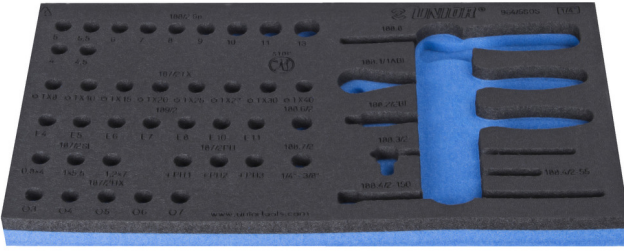

964/5SOS için SOS alet tepsisi

vI964/5SOS

Profiles

Product features

- malzeme: düşük yoğunluklu polietilen köpük
- Tool tray dimension: 188 x 364 x 30 mm
- Compatible with drawers of Eurostyle, Eurovision, Europlus and Hercules (front drawers) line

620888

L

188

B

364

H

30

25

* Ürünlerin resimleri semboliktir. Bütün boyutlar mm ve ağırlık gram cinsindedir.