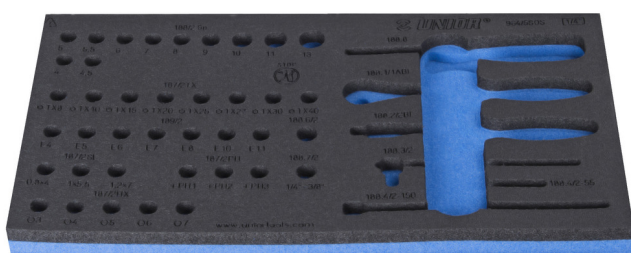

# Module mousse SOS vide pour 964/5SOS

VI964/5SOS

## Description produit

- Matière : faible densité de mousse polyéthylène
- Dimension du module : 188 x 364 x 30 mm
- Compatible avec les tiroirs des gammes Eurostyle, Eurovision, Europlus et Hercules (tiroirs de devant)

620888

L

188

B

364

H

30

25