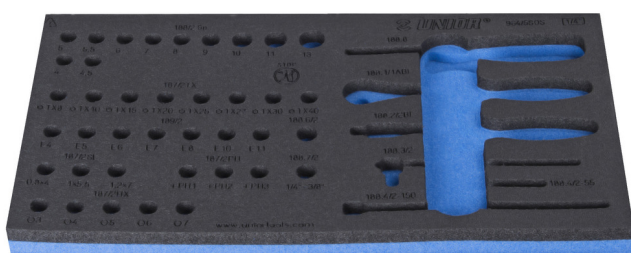

Module mousse SOS vide pour 964/5SOS

VI964/5SOS

Profils

Description produit

- Matière : faible densité de mousse polyéthylène
- Dimension du module : 188 x 364 x 30 mm
- Compatible avec les tiroirs des gammes Eurostyle, Eurovision, Europlus et Hercules (tiroirs de devant)

620888

L

188

B

364

H

30

25