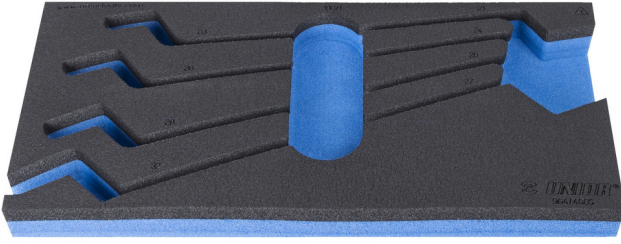

964/4SOS için SOS alet tepsisi

VI964/4SOS

Profiles

Product features

- malzeme: düşük yoğunluklu polietilen köpük
- Tool tray dimension: 188 x 364 x 30 mm
- Compatible with drawers of Eurostyle, Eurovision, Europlus and Hercules (front drawers) line

620887

L

188

B

364

H

30

25

* Ürünlerin resimleri semboliktir. Bütün boyutlar mm ve ağırlık gram cinsindedir.