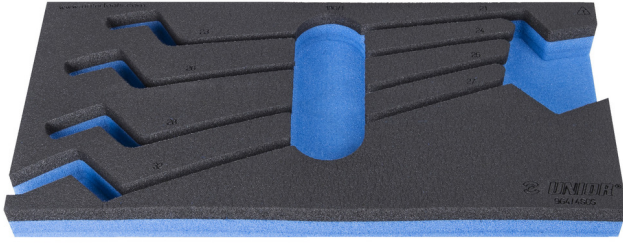

964/4SOS için SOS alet tepsisi

vI964/4SOS

Profiles

Product features

- malzeme: düşük yoğunluklu polietilen köpük
- Tool tray dimension: 188 x 364 x 30 mm
- Compatible with drawers of Eurostyle, Eurovision, Euromotion, Europlus and Hercules (front drawers) line

620887

L

188

B

364

H

30

25

* Ürünlerin resimleri semboliktir. Bütün boyutlar mm ve ağırlık gram cinsindedir.