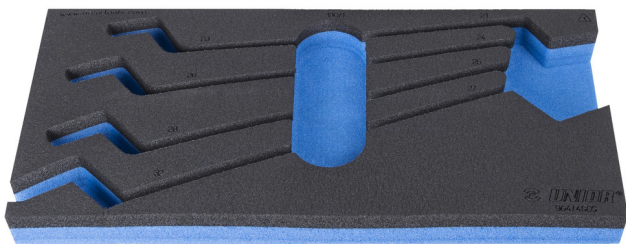

Vložek SOS za 964/4SOS

vl964/4SOS

Profili

Atributi izdelka

- material: polietilenska pena
- Dimenzija vložka: 188 x 364 x 30 mm
- Za predale vozičkov Eurostyle, Eurovision, Europlus in Hercules (sprednji predali)

620887

L

188

B

364

H

30

25