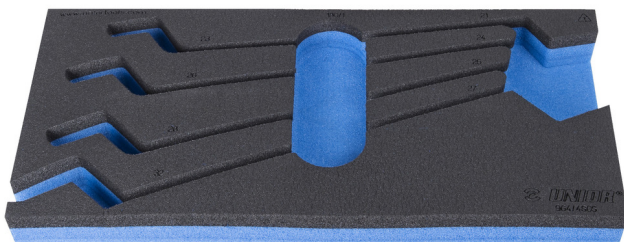

Vložek SOS za 964/4SOS

vl964/4SOS

Profili

Atributi izdelka

- material: polietilenska pena
- Dimenzija vložka: 188 x 364 x 30 mm
- Za predale vozičkov Eurostyle, Eurovision, Euromotion, Europlus in Hercules (sprednji predali)

620887

L

188

B

364

H

30

25