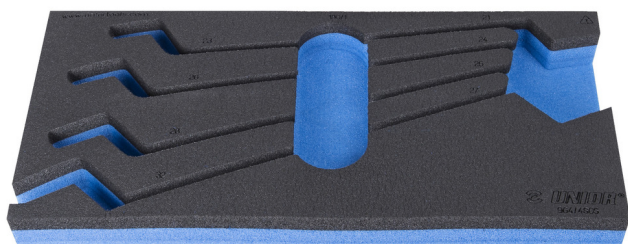

# Vložek SOS za 964/4SOS

vl964/4SOS

## Atributi izdelka

- material: polietilenska pena
- Dimenzija vložka: 188 x 364 x 30 mm
- Za predale vozičkov Eurostyle, Eurovision, Euromotion, Europlus in Hercules (sprednji predali)

620887

L

188

B

364

H