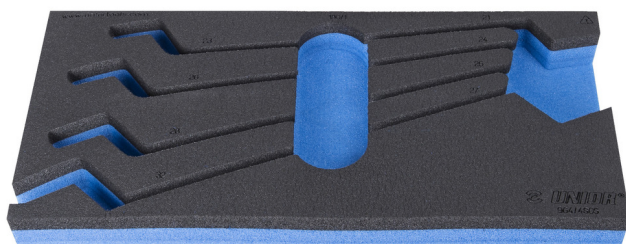

SOS-ложемент для ключей накидных арт. 964/4SOS

VI964/4SOS

Профили

Описание товара

- материал: пенополиэтилен низкой плотности
- Размер ложемента: 188 x 364 x 30 мм
- Совместимо с тележками серии Eurostyle, Eurovision, Euromotion, Europlus and Hercules

620887

L

188

B

364

H

30

25