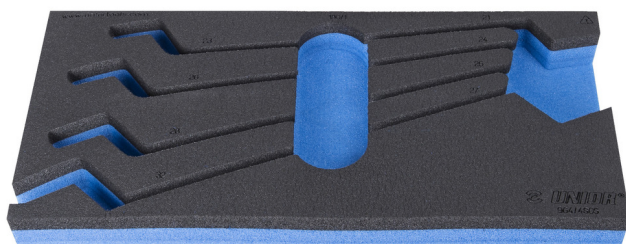

SOS-ложемент для ключей накидных арт. 964/4SOS

VI964/4SOS

Профили

Описание товара

- материал: пенополиэтилен низкой плотности
- Размер ложемента: 188 x 364 x 30 мм
- Совместимо с тележками серии Eurostyle, Eurovision, Europlus and Hercules

620887

L

188

B

364

H

30

25