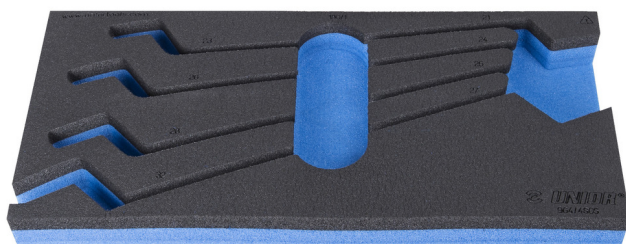

Modul SOS pentru chei inelare dublu cotite

VI964/4SOS

Profile

Caracteristicile produsului

- material: spuma polietilena de joasa densitate
- Tool tray dimension: 188 x 364 x 30 mm
- Compatible with drawers of Eurostyle, Eurovision, Euromotion, Europlus and Hercules (front drawers) line

620887

L

188

B

364

H

30

25