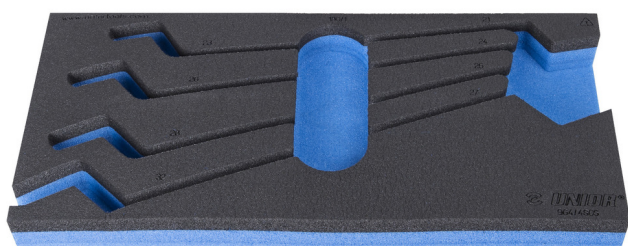

# Modul SOS pentru chei inelare dublu cotite

VI964/4SOS

## Caracteristicile produsului

- material: spuma polietilena de joasa densitate
- Tool tray dimension: 188 x 364 x 30 mm
- Compatible with drawers of Eurostyle, Eurovision, Europlus and Hercules (front drawers) line