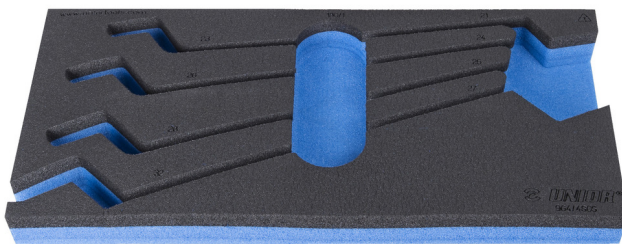

Modul SOS pentru chei inelare dublu cotite

VI964/4SOS

Profile

Caracteristicile produsului

- material: spuma polietilena de joasa densitate
- Tool tray dimension: 188 x 364 x 30 mm
- Compatible with drawers of Eurostyle, Eurovision, Euromotion, Europlus and Hercules (front drawers) line

620887

L

188

B

364

H

30

25

* Imaginea produsului este simbolica. Toate dimensiunile sunt exprimate în mm, greutatea în grame.