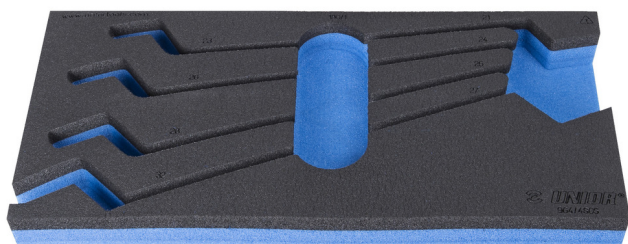

SOS tárolótálca 964/4SOS készlethez

VI964/4SOS

Profilok

Termékjellemzők

- anyaga: kis sűrűségű polietilén hab
- szerszámtálca mérete: 188 x 364 x 30 mm
- kompatibilis az Eurostyle, Eurovision, Euromotion, Europlus és Hercules sorozattal (előoldali fiókok)

620887

L

188

B

364

H

30

25