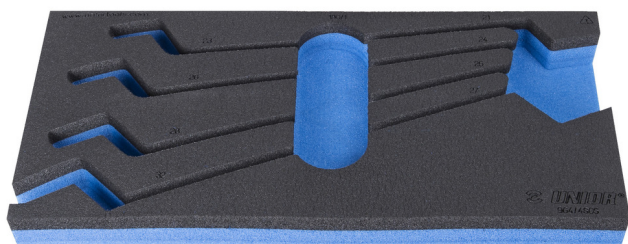

# SOS tárolótálca 964/4SOS készlethez

VI964/4SOS

## Termékjellemzők

- anyaga: kis sűrűségű polietilén hab
- szerszámtálca mérete: 188 x 364 x 30 mm
- kompatibilis az Eurostyle, Eurovision, Europlus és Hercules sorozattal (előoldali fiókok)

620887

L

188

B