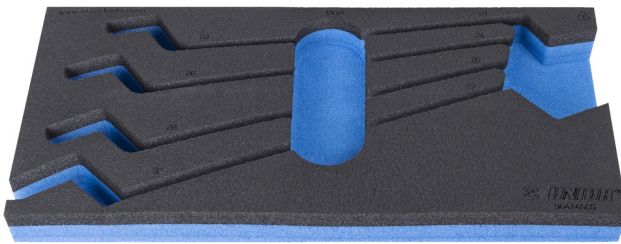

Θήκη SOS από αφρώδες υλικό για κυρτά πολύγωνα κλειδιά

VI964/4SOS

Προφίλ

Χαρακτηριστικά προϊόντος

- Υλικό :αφρός πολυαιθυλενίου χαμηλής πυκνότητας
- Διαστάσεις δίσκου εργαλείων: 188 x 364 x 30 mm
- Συμβατό με συρτάρια της σειράς Eurostyle, Eurovision, Euromotion, Europlus και Hercules (μπροσπινά συρτάρια).

620887

L

188

B

364

H

30

25