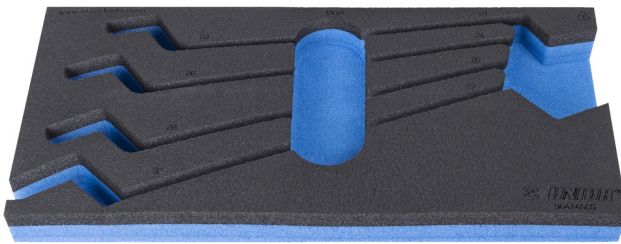

# Θήκη SOS από αφρώδες υλικό για κυρτά πολύγωνα κλειδιά

VI964/4SOS

## Χαρακτηριστικά προϊόντος

- Υλικό :αφρός πολυαιθυλενίου χαμηλής πυκνότητας
- Διαστάσεις δίσκου εργαλείων: 188 x 364 x 30 mm
- Συμβατό με συρτάρια της σειράς Eurostyle, Eurovision, Europlus και Hercules (μπροστινά συρτάρια).