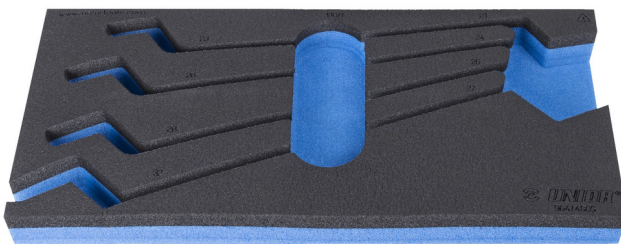

SOS - Moduleinsatz für Doppelringschlüssel

VI964/4SOS

Profile

Produkteigenschaften

- Material: weicher Polyethylenschaum
- Abmessungen Werkzeugeinsätze: 188 x 364 x 30 mm
- Für die Schubladen Eurostyle, Eurovision, Euromotion, Europlus and Hercules (vorne Schubladen) linie geeignet

620887

L

188

B

364

H

30

25