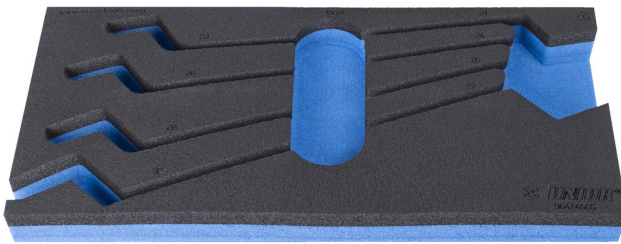

SOS - Moduleinsatz für Doppelringschlüssel

VI964/4SOS

Profile

Produkteigenschaften

- Material: weicher Polyethylenschaum
- Abmessungen Werkzeugeinsätze: 188 x 364 x 30 mm
- Für die Schubladen Eurostyle, Eurovision, Euromotion, Europlus and Hercules (vorne Schubladen) linie geeignet

620887

L

188

B

364

H

30

25