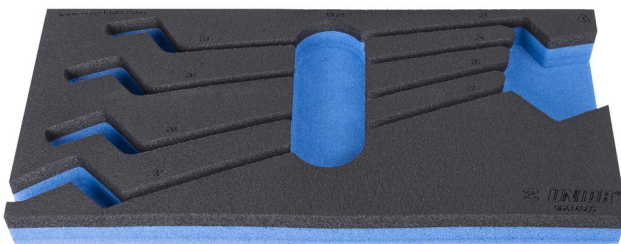

Module mousse SOS vide pour 964/4SOS

VI964/4SOS

Profils

Description produit

- Matière : faible densité de mousse polyéthylène
- Dimension du module : 188 x 364 x 30 mm
- Compatible avec les tiroirs des gammes Eurostyle, Eurovision, Europlus et Hercules (tiroirs de devant)

620887

L

188

B

364

H

30

25