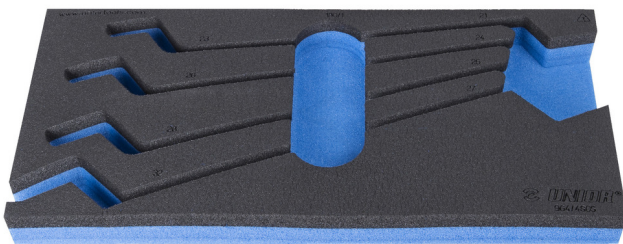

# Module mousse SOS vide pour 964/4SOS

VI964/4SOS

## Description produit

- Matière : faible densité de mousse polyéthylène
- Dimension du module : 188 x 364 x 30 mm
- Compatible avec les tiroirs des gammes Eurostyle, Eurovision, Europlus et Hercules (tiroirs de devant)