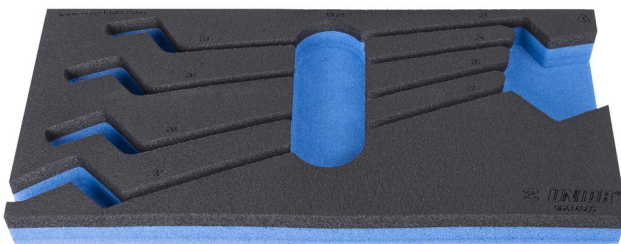

# Module mousse SOS vide pour 964/4SOS

VI964/4SOS

## Description produit

- Matière : faible densité de mousse polyéthylène
- Dimensions du module : 188 x 364 x 30 mm
- Compatible avec les tiroirs des gammes Eurostyle, Eurovision, Euromotion, Europlus et Hercules (tiroirs de devant)