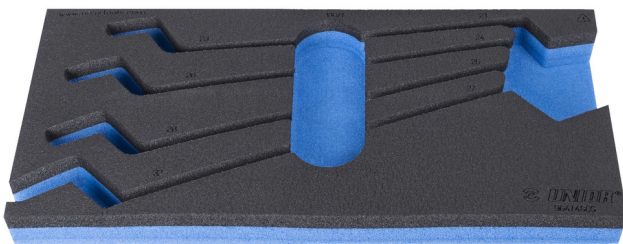

Module mousse SOS vide pour 964/4SOS

VI964/4SOS

Profils

Description produit

- Matière : faible densité de mousse polyéthylène
- Dimensions du module : 188 x 364 x 30 mm
- Compatible avec les tiroirs des gammes Eurostyle, Eurovision, Euromotion, Europlus et Hercules (tiroirs de devant)

620887

L

188

B

364

H

30

25