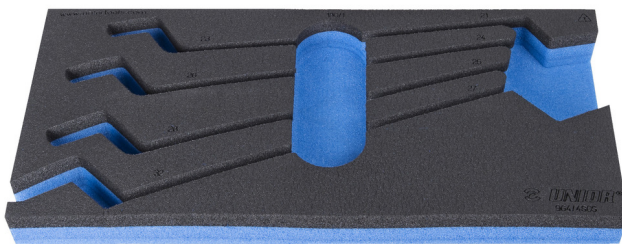

# Module mousse SOS vide pour 964/4SOS

VI964/4SOS

## Description produit

- Matière : faible densité de mousse polyéthylène
- Dimensions du module : 188 x 364 x 30 mm
- Compatible avec les tiroirs des gammes Eurostyle, Eurovision, Europlus et Hercules (tiroirs de devant)