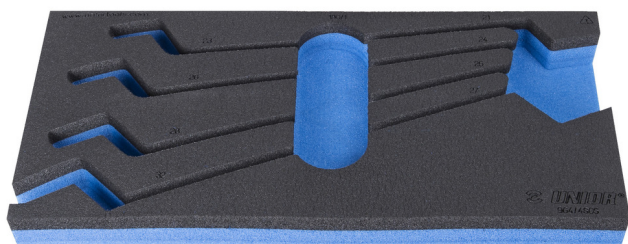

SOS uložak za okaste ključeve

VI964/4SOS

Profili

Atributi proizvoda

- materijal: polietilenska pjena male gustoće
- Tool tray dimension: 188 x 364 x 30 mm
- Compatible with drawers of Eurostyle, Eurovision, Europlus and Hercules (front drawers) line

620887

L

188

B

364

H

30

25