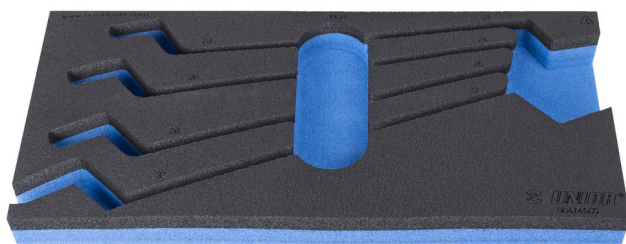

SOS uložak za okaste ključeve

vI964/4SOS

Profili

Atributi proizvoda

- materijal: polietilenska pjena male gustoće
- Tool tray dimension: 188 x 364 x 30 mm
- Compatible with drawers of Eurostyle, Eurovision, Euromotion, Europlus and Hercules (front drawers) line

620887

L

188

B

364

H

30

25