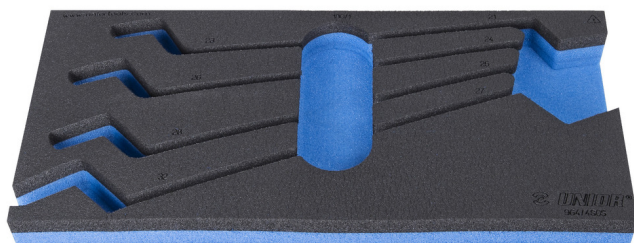

SOS подложка за ключове тип лула

v1964/4SOS

Параметри на продукта

- материал: полиетиленова пяна с ниска плътност
- Tool tray dimension: 188 x 364 x 30 mm
- Compatible with drawers of Eurostyle, Eurovision, Europlus and Hercules (front drawers) line

620887

L

188

B

364

H

30

25