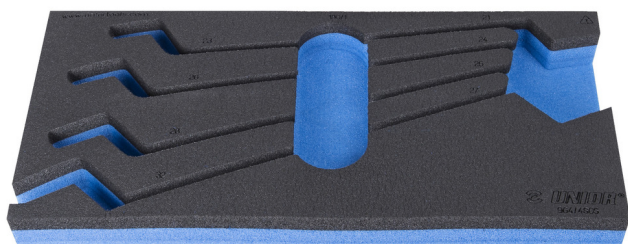

SOS подложка за ключове тип лула

vI964/4SOS

Профили

Параметри на продукта

- материал:полиетиленова пяна с ниска плътност
- Инструментална подложка : 188 x 364 x 30 mm
- Съвместим с чекмеджета от Eurostyle, Eurovision, Euromotion, Europlus и Hercules (предни чекмеджета) линия

620887

L

188

B

364

H

30

25