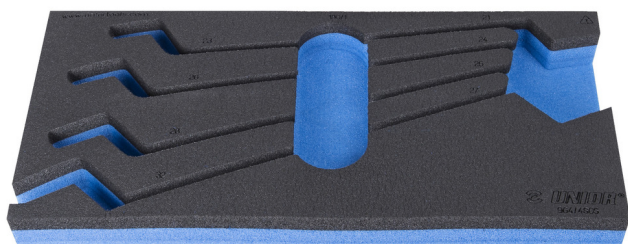

SOS подложка за ключове тип лула

vI964/4SOS

Профили

Параметри на продукта

- материал:полиетиленова пяна с ниска плътност
- Инструментална подложка : 188 x 364 x 30 mm
- Съвместим с чекмеджета от Eurostyle, Eurovision, Europlus и Hercules (предни чекмеджета) линия

620887

L

188

B

364

H

30

25